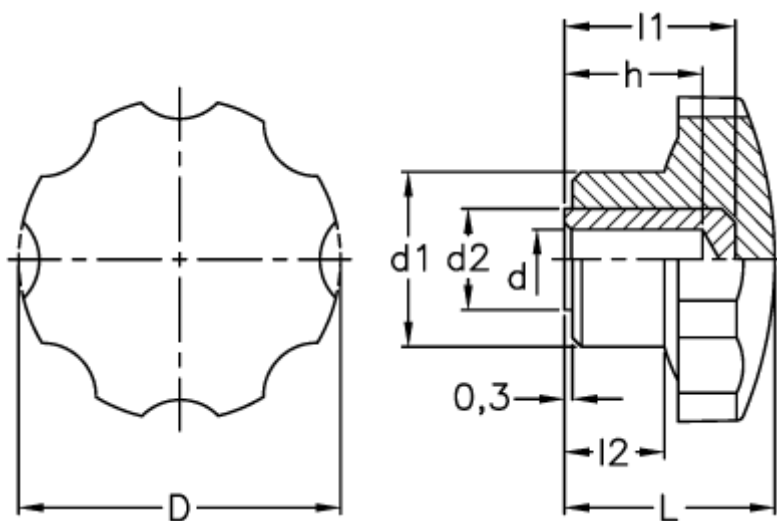

Article number: 2302073402

Description: E+G Lobe knob
VH.153/62 A-10

Measures

D = 62

d1 = 24

d2 = 16

d H9 = 10

h = 21

L = 35

l1 = 25

l2 = 13